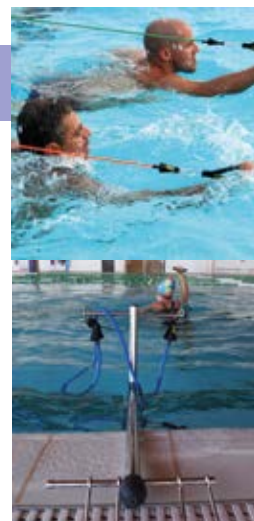

AQUAWALLGYM™

ELASTIC TUBES

Réf. SWE 0001

tailles 90 - 110 - 120 cm

force ■ LIGHT
■ MEDIUM
■ STRONG

Elastique résistant au chlore et aux UV, fourni avec crochets inox

HANDS GRIPS

Paire de poignées anatomiques et non glissantes

SPORT BELT

Ceinture confortable
 7 Points de fixations avec anneaux inox

tailles S - 75 x 9 cm
 M - 85 x 9 cm
 L - 100 x 9 cm
 XL - 120 X 9 cm

ANKLE STRAPS

Paire de chevillères

tailles M
 L
 XL

SWIM PARACHUTE

Réf. 1.05.110.102 - Rouge - 20 cm

Réf. 1.05.110.106 -Navy - 30 cm

Parachute qui freine le nageur, tout en lui permettant de conserver une parfaite stabilité et liberté de mouvement. Pour gagner en puissance et en endurance