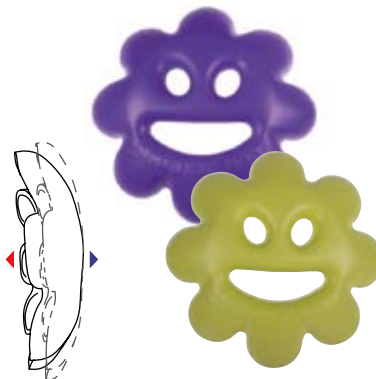

HAPPY FLOWER

Réf. AFT 0001

Réf. AFT 0001.1

matériaux	mousse EVA
dimensions (maxi)	diam 26 cm - 31,5 cm

Equipement tendance pour un travail intensif du haut du corps. Unique et exclusif pour la douceur de la matière et pour la résistance variable induite par les pétales actifs.

NEKDOODLE®

Réf. AQU 0006

matériaux	mousse de protection
dimensions (maxi)	35 x 35 x h3,5 cm

Coussin de soutien nuque et tête pour séances de relaxation, yoga, réhabilitation. Idéale pour femme enceinte

WAVE BELLS

Réf. AFT 0030

matériaux	mousse expansée
dimensions	diam 14 x 30 cm

Haltères standards pour une bonne résistance, poignées douces.