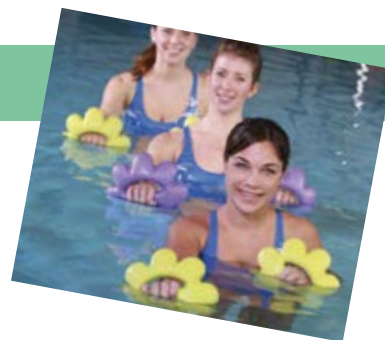

HAPPY FLOWER

Réf. AFT 0001

Réf. AFT 0001.1

matériaux	mousse EVA
dimensions (maxi)	diam 26 cm - 31,5 cm

Equipement tendance pour un travail intensif du haut du corps. Unique et exclusif pour la douceur de la matière et pour la résistance variable induite par les pétales actifs.

NEKDOODLE®

Réf. AQU 0006

matériaux	mousse de protection
dimensions (maxi)	35 x 35 x h3,5 cm

Coussin de soutien nuque et tête pour séances de relaxation, yoga, réhabilitation. Idéale pour femme enceinte

WAVE BELLS