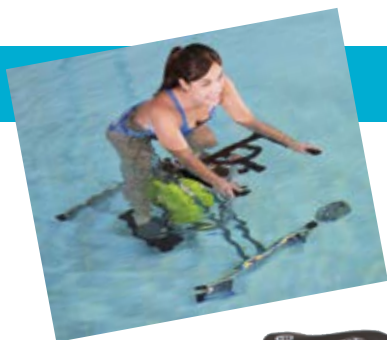

# ACTIVE AQUABIKE

Réf. AFA 0002 PRW

Réf. AFA 0002 N PRW mod. BLACK

DESIGN ITALIEN ORIGINAL ET UNIQUE +

SYSTÈME DE FREINAGE +

NOUVELLE PÉDALE DE RÉSISTANCE +

GUIDON ERGONOMIQUE +

**aquactivecycling** PROGRAM

Nouveau guidon  
de triathlon

Nouvelle pédale  
en polyéthylène

Frein  
mécanique

Design arrondi

Ventouse

Vélo aquatique destiné aux professionnels. Système de frein mécanique exclusif garantissant fluidité de pédalage et durabilité. Nouveau guidon de triathlon permettant un meilleur engagement musculaire entre chaque position. Pédale de résistance en polyéthylène se remplissant d'eau assurant une excellente résistance hydro dynamique. Sangle en néoprène grand confort.

Excellente stabilité latérale et avant/arrière, ventouses pour l'adhérence, roues pour le déplacement.

matériaux                   Inox AISI 316 L

dimensions (maxi)       120 x 66 cm

dimensions (mini)       100 x 66 cm

profondeur d'utilisation   100 - 140 cm

intensité / résistance     réglable

poids                         22,5 kg

coloris du carter             
 sur commande